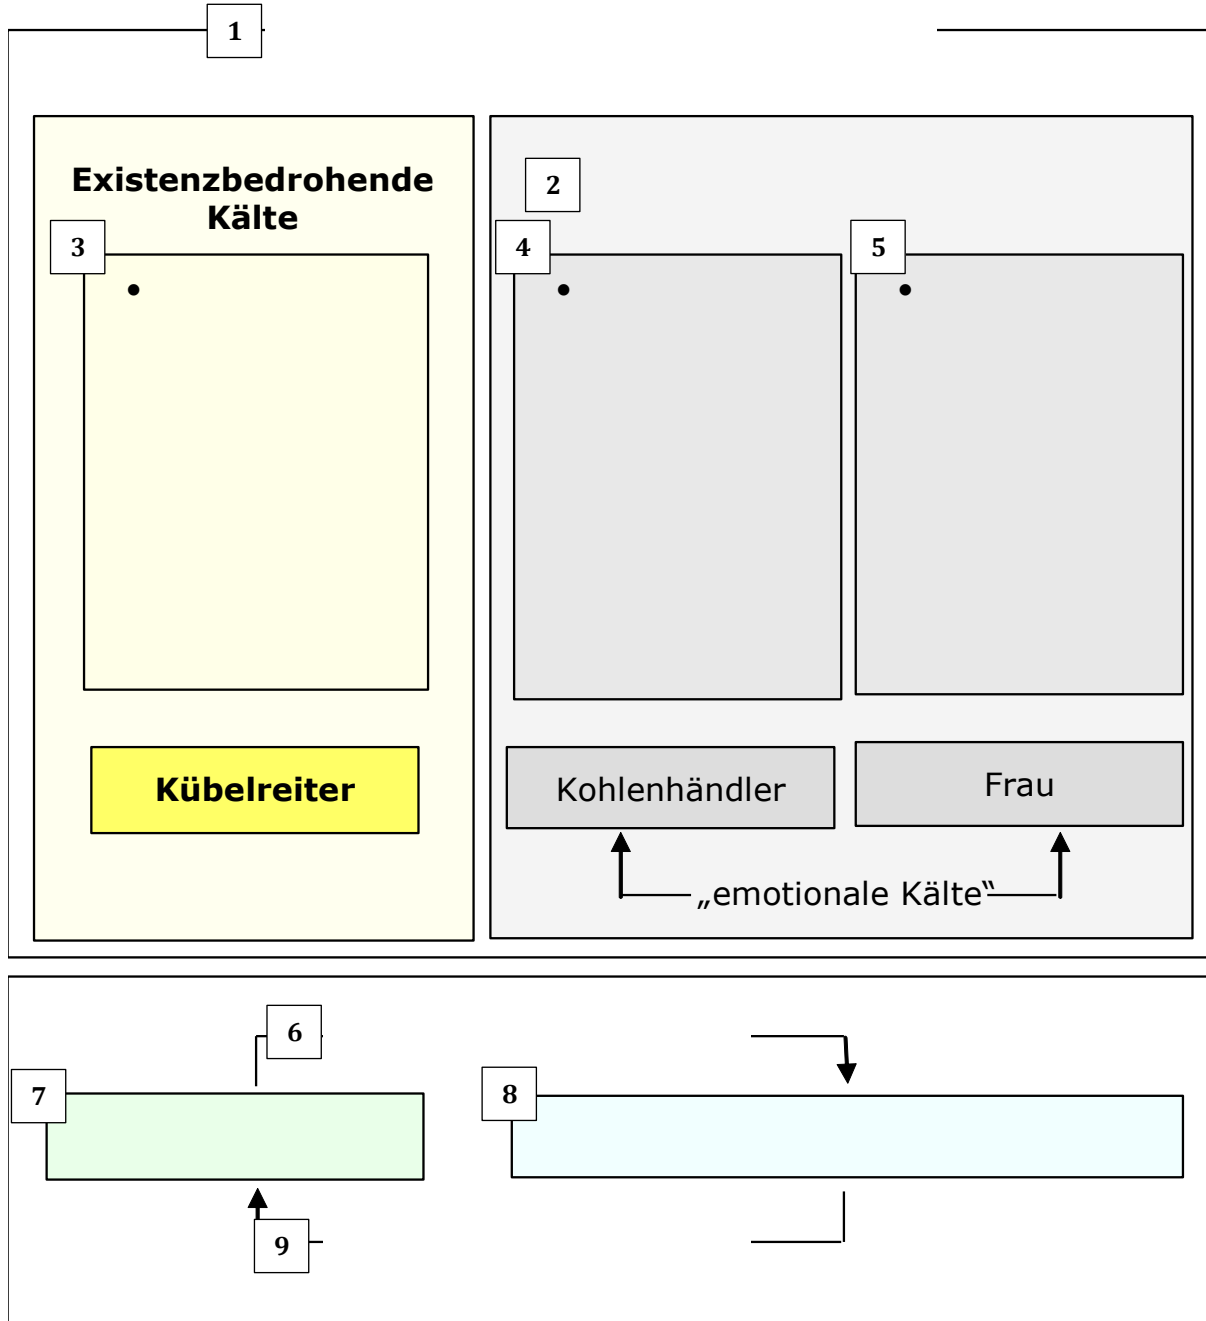

# Bild- und Sachbereich im Strukturbild

## Franz Kafka, Der Kübelreiter

Mit dem nachfolgenden Strukturbild/Schaubild können die Zusammenhänge von Bild- und Sachbereich in Kafkas Text „Der Kübelreiter“ visualisiert werden.

### Arbeitsanregungen:

1. Ergänzen Sie die „Leerstellen“ (1-9) der Visualisierung.
2. Beurteilen Sie die Qualität des dabei entstandenen Strukturbilds.